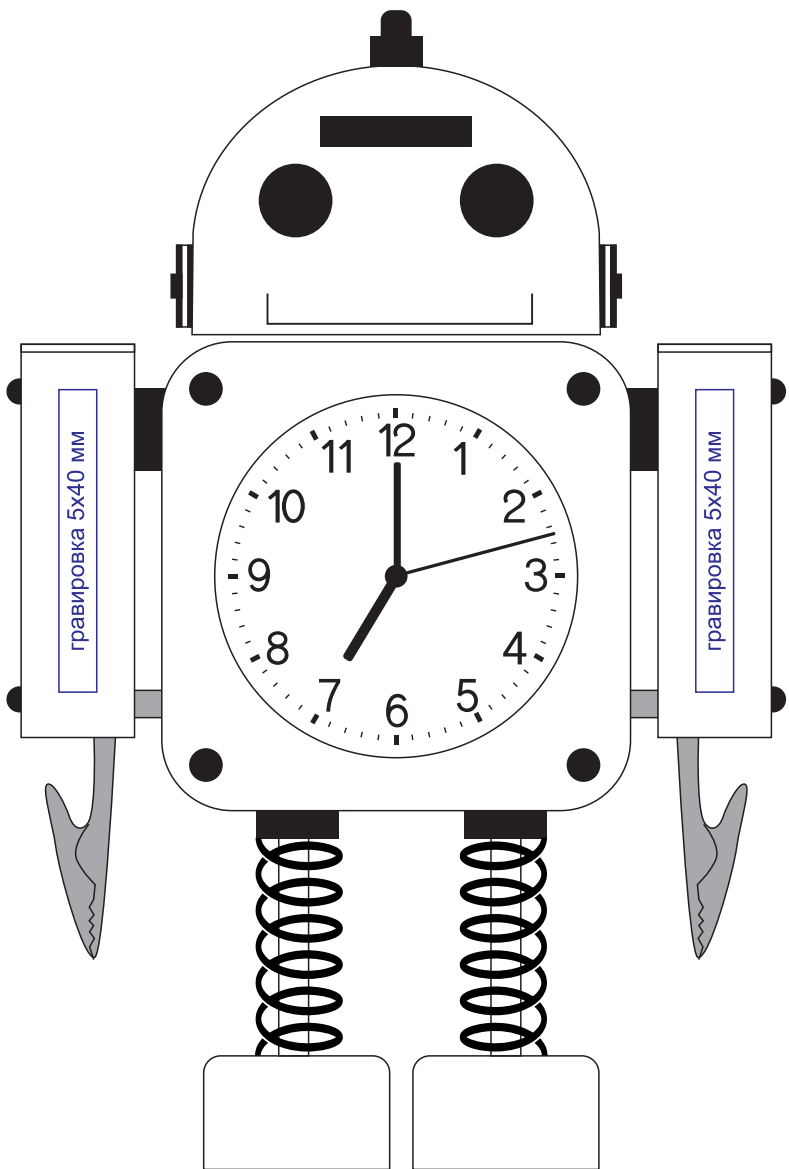

Часы настольные в виде робота "Arni"

лицо

лицо

сбоку